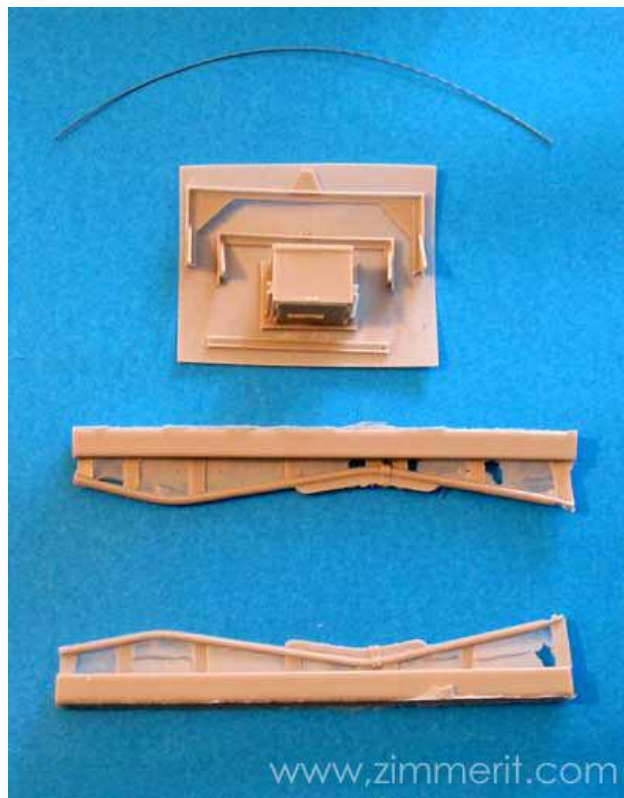

Ladungsleger I

Conversione per Panzer I Italeri/Zvezda

Art BM-028

produttore Brach Model

di Costantino Sanna

Con questo set di conversione è possibile trasformare il kit di Panzer I B della Italeri- Zvezda in carro trasporto esplosivi.

Il set comprende sei pezzi di ottima resina di color grigio, i quali non presentano ne bolle ne ritiri, più

uno spezzone di cavetto d'acciaio.

Una facile conversione per un intramontabile modello.

Prodotto da: