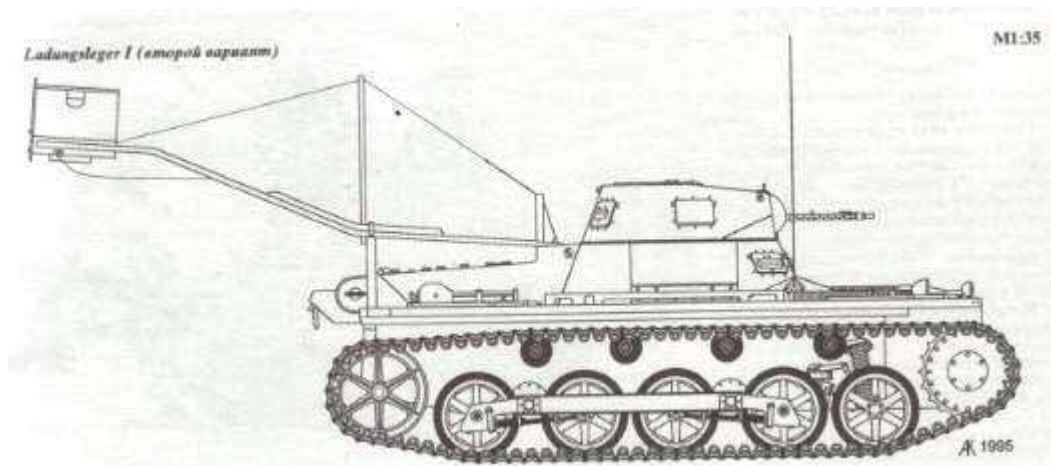

Ladungsleger I

Conversione per Panzer I Italeri/Zvezda

Art BM-028

produttore Brach Model

di Costantino Sanna

Con questo set di conversione è possibile trasformare il kit di Panzer I B della Italeri- Zvezda in carro trasporto esplosivi.

Il set comprende sei pezzi di ottima resina di color grigio, i quali non presentano ne bolle ne ritiri, più

uno spezzone di cavetto d'acciaio.

Una facile conversione per un intramontabile modello.

Prodotto da: