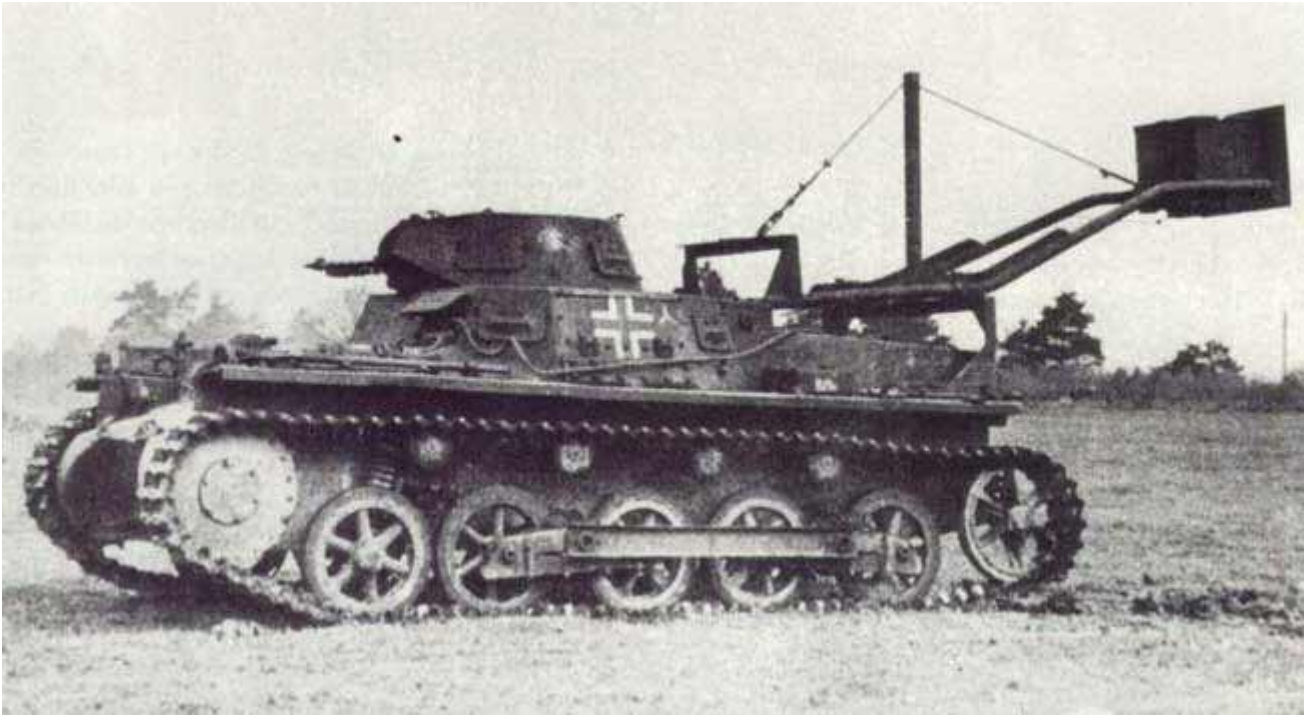

Ladungsleger I

Conversione per Panzer I Italeri/Zvezda

Art BM-028

produttore Brach Model

di Costantino Sanna

Con questo set di conversione è possibile trasformare il kit di Panzer I B della Italeri- Zvezda in carro trasporto esplosivi.

Il set comprende sei pezzi di ottima resina di color grigio, i quali non presentano ne bolle ne ritiri, più

uno spezzone di cavetto d'acciaio.

Una facile conversione per un intramontabile modello.

Prodotto da: