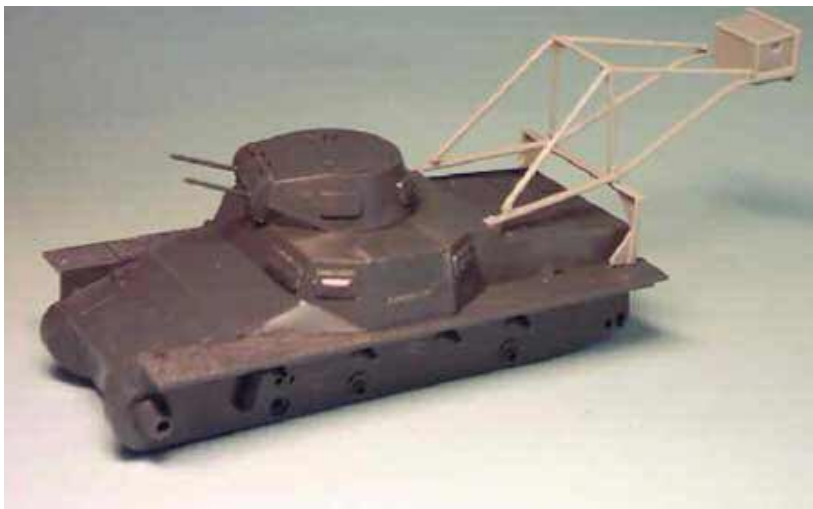

Brach model

Art BM-031 Art BM-032

"Ladungsleger I" Conversioni per Panzer IB

di Costantino Sanna

BM-031 e BM-032

Dopo la prima versione del Ladungsleger I su scafo Panzer I B (BM 028) eccone altre due, come il precedente con questo kit di conversione è possibile trasformare il modello della Italeri o il nuovo Dragon in carro trasporto esplosivo, i due set sono in una ottima resina di color grigio, una sottile pellicola facile da eliminare unisce tutti i vari pezzi. Data la facilità di montaggio in poco tempo