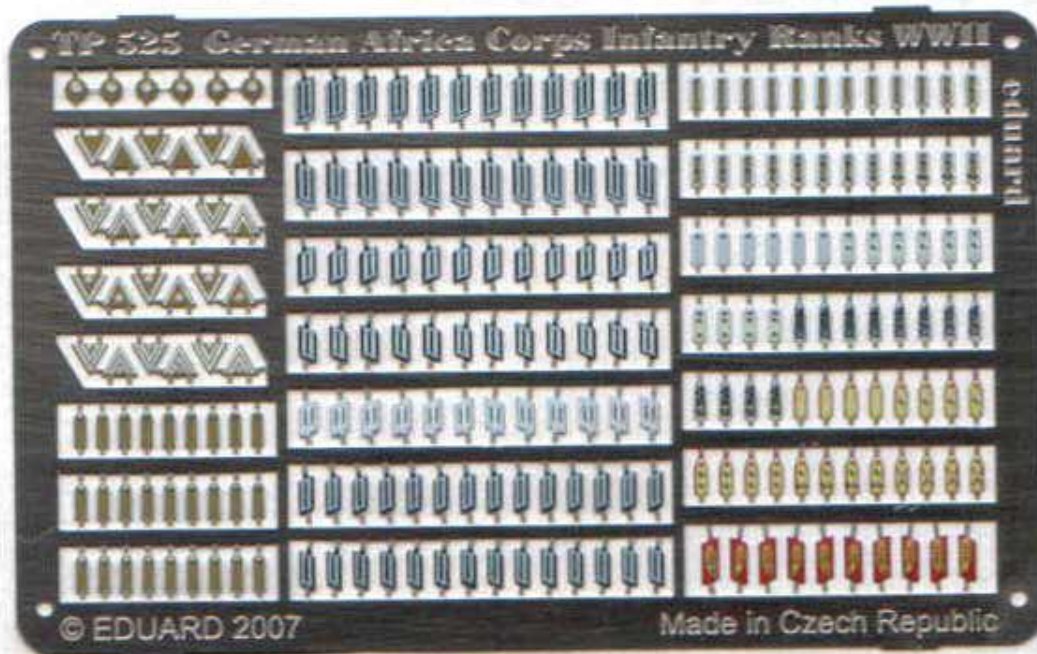

www.zimmerit.com

di Costantino Sanna

Queste lastre sono dedicate al dettaglio dei figurini tedeschi della Seconda Guerra Mondiale in scala 1/35, in particolare troverete gradi, mostrine, spalline sia per soldati semplici che per sottufficiali e ufficiali.

Nello specifico il set TP520 è per carristi, il TP523 per la polizia militare, il TP524 per il reparto medico e infine il TP 525 per l'Afrika Korps.

Tutti particolari sono già precolorati.