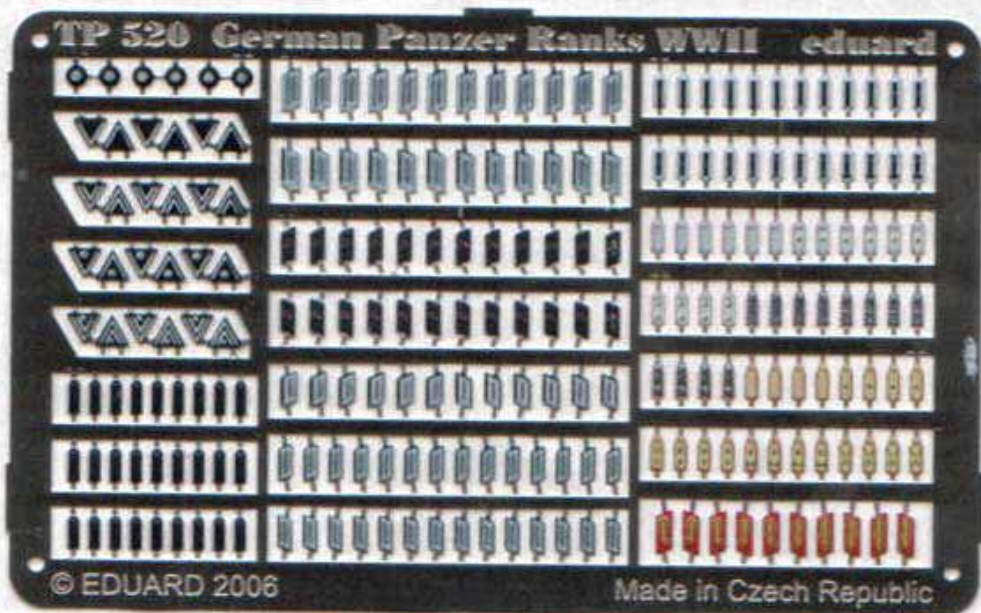

German Ranks

www.zimmerit.com