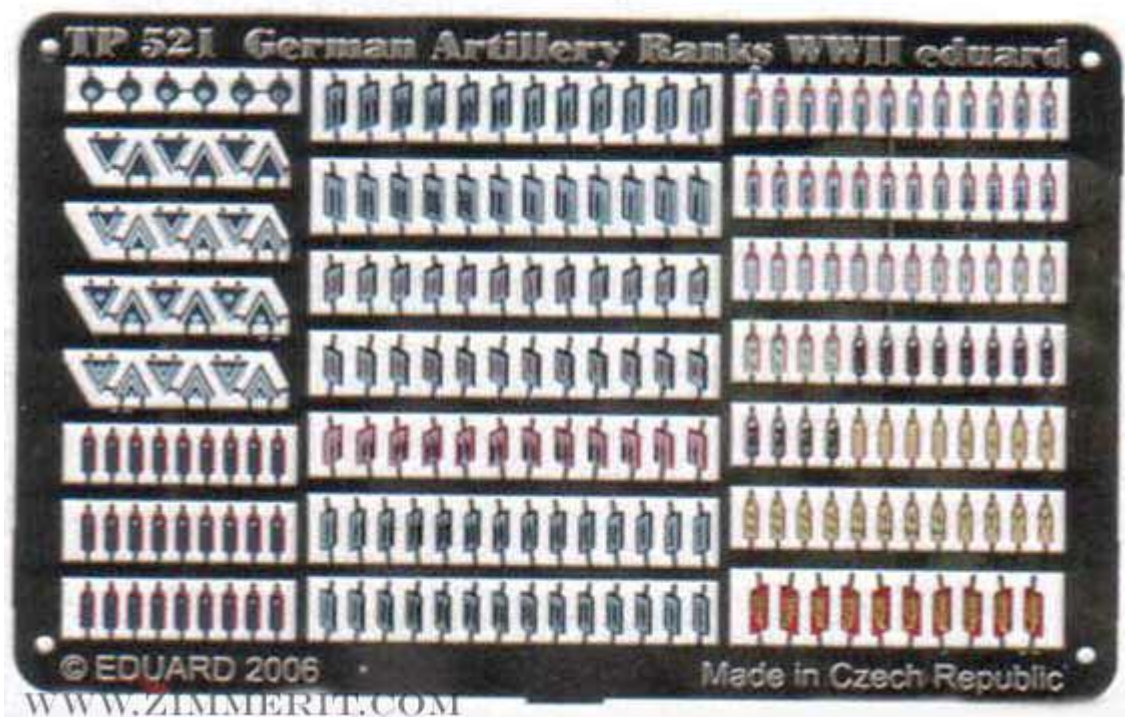

German Artillery Ranks WWII

TP 521

di Costantino Sanna

Anche se piccola questa lastra fotoincisa della Eduard è molto ricca di gradi , mostrine e spalline tutte già precolorate per dettagliare al meglio i figurini in scala 1/35 di artiglieria tedesca della Seconda Guerra Mondiale.