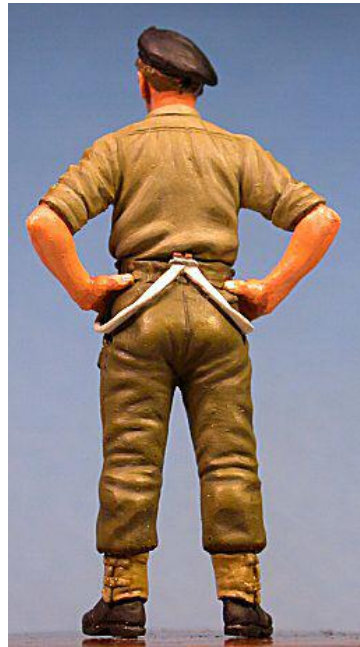

**ZIMMERIT**

**Canadian/British Tank Crewman  
All Theatres - Summer 1939-45  
35049 - 35050  
Scala 1/35**

**Cod: 35049**

**Cod:35050**

Due interessanti novità dalla Ultracast, entrambi i figurini ritraggono due carristi Inglesi/Canadesi in pose rilassate.

Il primo Cod:35049 è raffigurato con le mani sui fianchi e le bretelle tirate giù, mentre il secondo Cod:35050 è nell'atto di accendersi una sigaretta.

Entrambi i figurini sono scolpiti molto bene, la resina è di ottima qualità e non presenta difetti o bolle.

Ogni pezzo è scomposto in quattro parti, busto, braccia e testa, quindi il montaggio è ridotto al minimo così come la pulizia dei pezzi dai residui di mattarozze.

Il produttore specifica che i figurini vanno bene per tutti i teatri di guerra dal 1939 al 1945.