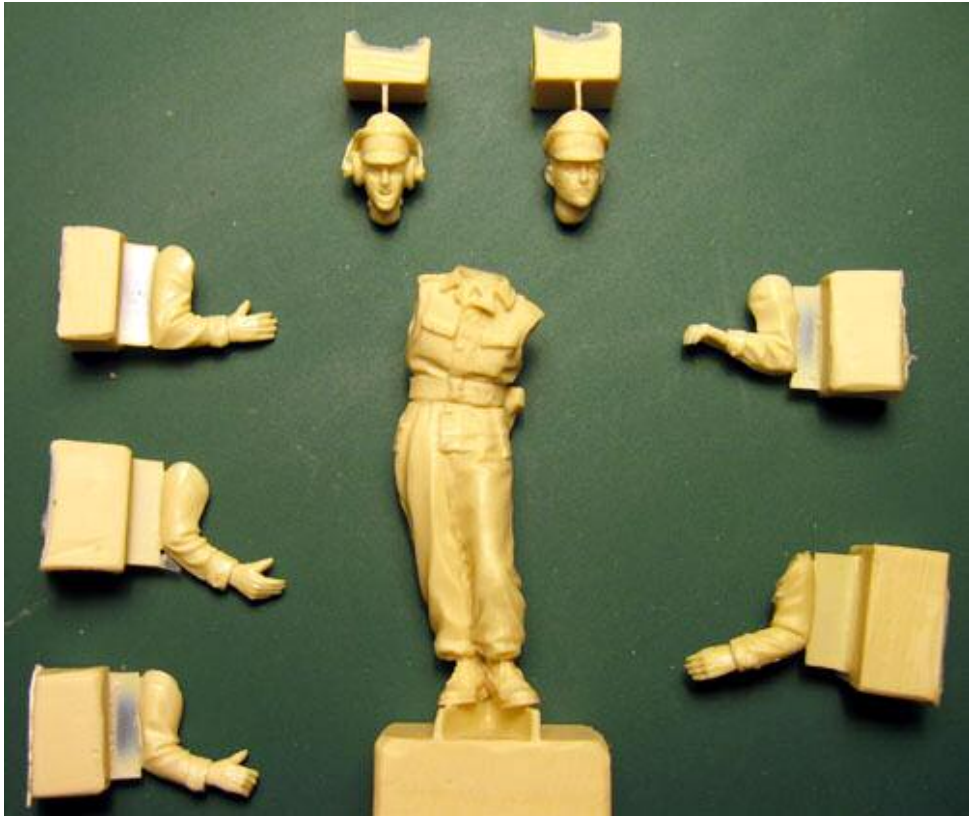

ZIMMERIT

Ultracast 35052: SS Tiger Tank Commander 1944/45

Novità nel mondo dei figurini dalla Ultracast, la qualità della scultura e della resina è ottima come al solito, però particolarità di questo figurino è il fatto che sia un Multi-pose, cosa significa ?

All'interno della confezione oltre al busto e alle gambe sono presenti tre braccia destre e due sinistre e in più due teste di cui una con cuffie, per questa ragione abbinando i pezzi sarà possibile ricreare diversi atteggiamenti del capo-carro, da pose rilassate a più dinamiche secondo nostra fantasia.

Il figurino nasce per essere messo in torretta di un Tigre ma ciò non toglie l'utilizzo su altri carri.

Costantino Sanna

ULTRACAST

ULTRACAST

ULTRACAST

<http://www.ultracast.ca>