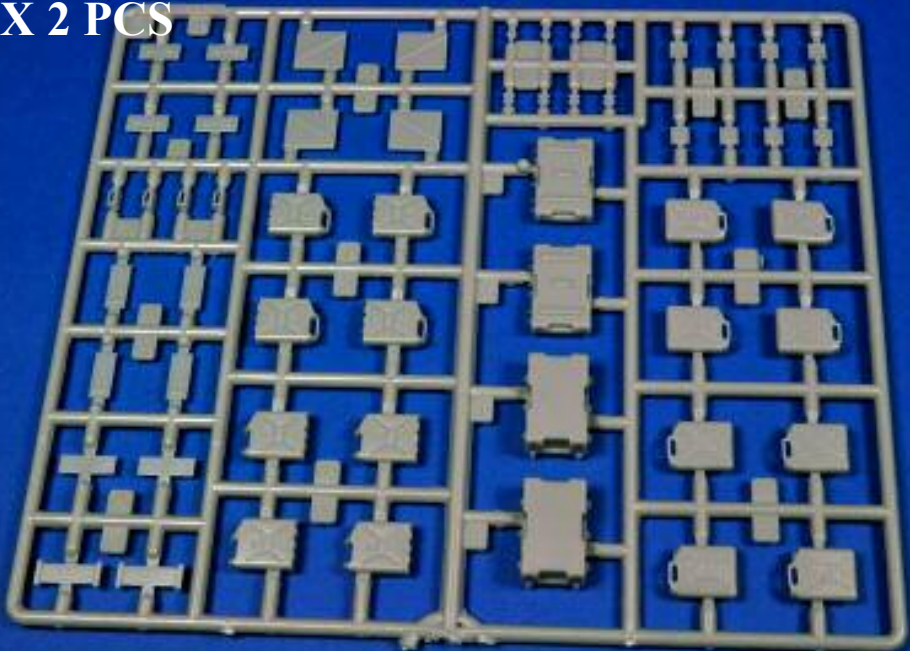

## 1/35 Modern Military Equipment Set PPA 4001

*PPA4001, 1/35 Plastic Model Kit*

### **MODERN MILITARY EQUIPMENT SET**

200L Oil Drum x 8; Chemical Plastic Drum x 4; 20L Fuel Can x 8;  
20L Water Can x 8; Transit Case x 4; .50cal Ammo Box x 8; 20mm Ammo Box x 4

X 2 PCS

X 2 PCS

Visto il proliferare dei mezzi moderni e di scene urbane, la J'S Work ci viene incontro con questa serie di accessori per diorami.

La scatola contiene:

- 200L Oil Drum x 8pcs
- Plastic Chemical Drum x 4pcs
- 20L Fuel Can x 8pcs
- 20L Water Can x 8pcs
- Transit Case x 4pcs
- .50cal Ammo Box x 8pcs
- 20mm Ammo Box x 4pcs

Il set fornisce attrezzature in uso agli eserciti di tutto il mondo come Stati Uniti, UK, Medio Oriente, e possono accompagnare tutti gli ultimi mezzi moderni prodotti dalle varie ditte