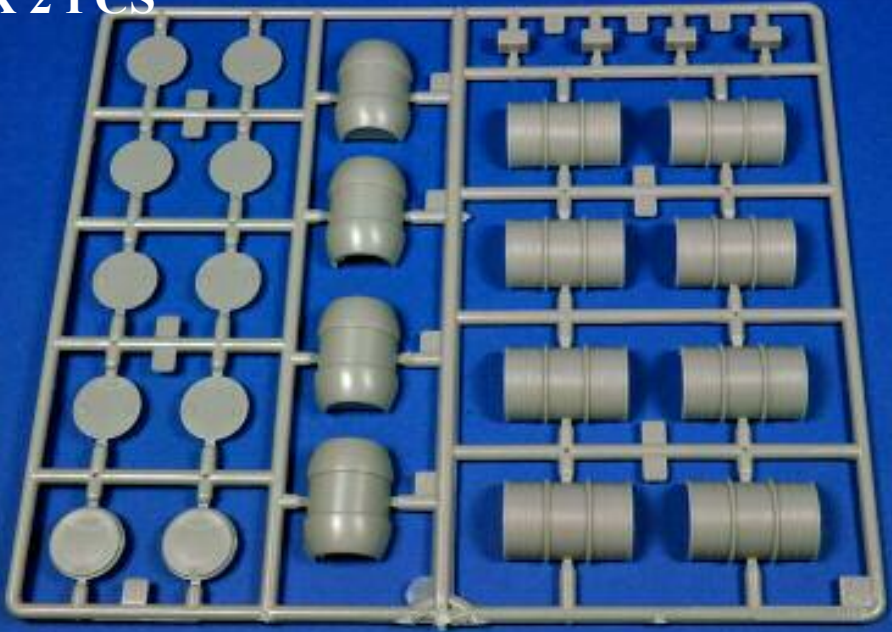

## 1/35 Modern Military Equipment Set PPA 4001

*PPA4001, 1/35 Plastic Model Kit*

### **MODERN MILITARY EQUIPMENT SET**

200L Oil Drum x 8; Chemical Plastic Drum x 4; 20L Fuel Can x 8;  
20L Water Can x 8; Transit Case x 4; .50cal Ammo Box x 8; 20mm Ammo Box x 4

X 2 PCS

X 2 PCS

Visto il proliferare dei mezzi moderni e di scene urbane, la J'S Work ci viene incontro con questa serie di accessori per diorami.

La scatola contiene:

- 200L Oil Drum x 8pcs
- Plastic Chemical Drum x 4pcs
- 20L Fuel Can x 8pcs
- 20L Water Can x 8pcs
- Transit Case x 4pcs
- .50cal Ammo Box x 8pcs
- 20mm Ammo Box x 4pcs

Il set fornisce attrezzature in uso agli eserciti di tutto il mondo come Stati Uniti, UK, Medio Oriente, e possono accompagnare tutti gli ultimi mezzi moderni prodotti dalle varie ditte