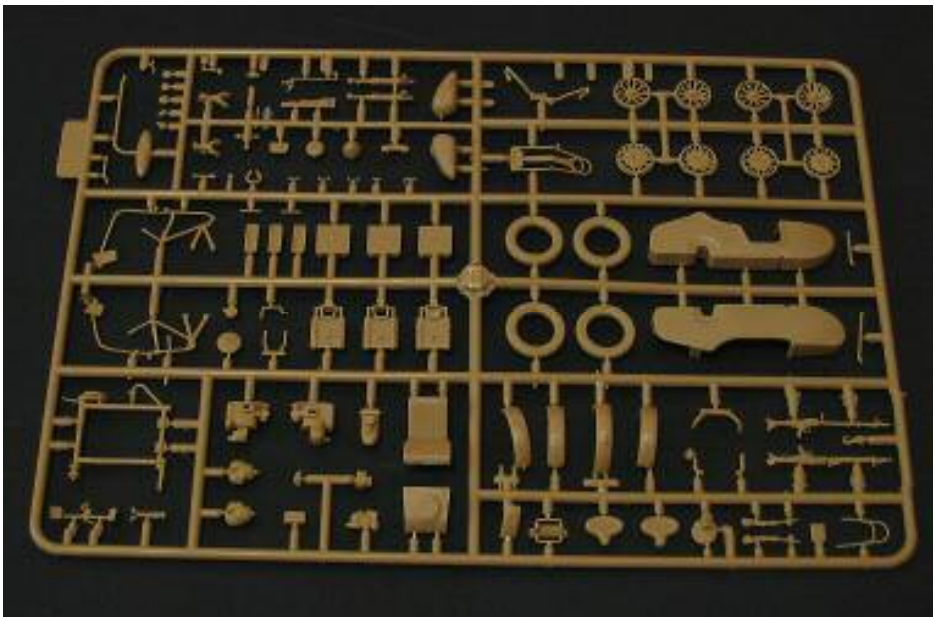

ZIMMERIT

German motorcycle, WWII

Master Box

Cod: **3528**

Scala 1:35

www.mbk.it/info

Grazie alla MasterBox è finalmente disponibile dopo più di trent'anni dall'uscita dei modelli Italeri e Tamiya un nuovo kit dedicato alla moto BMW con sidecar. Il kit è composto da più di ottanta pezzi in plastica di colore giallo sabbia. Sicuramente il punto di forza di questo modello sta su come sono state realizzate le ruote.

Ogni ruota è composta da tre pezzi, due sono per i raggi del cerchione e una per il pneumatico.

I raggi anche se realizzati in plastica sono finemente riprodotti e nell'insieme risultano molto realistici.

Particolare attenzione bisogna avere durante la lavorazione di alcuni particolari come il telaio della moto che risulta a causa del ridotto diametro particolarmente fragile.

Come armamento sono presenti sia l'MG34 che l'MG42.

Con le decals disponibile si potrà scegliere fra ben sei versioni, di cui una medica.

L'unica miglioria a mio avviso sarà quello di realizzare con filo di rame i cavetti dei freni, dell'acceleratore, delle candele ecc.