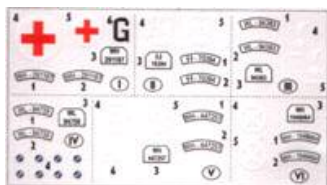

ZIMMERIT

German motorcycle, WWII

Master Box

Cod: **3528**

Scala 1:35

www.mbk.it/info

Grazie alla MasterBox è finalmente disponibile dopo più di trent'anni dall'uscita dei modelli Italeri e Tamiya un nuovo kit dedicato alla moto BMW con sidecar. Il kit è composto da più di ottanta pezzi in plastica di colore giallo sabbia. Sicuramente il punto di forza di questo modello sta su come sono state realizzate le ruote.

Ogni ruota è composta da tre pezzi, due sono per i raggi del cerchione e una per il pneumatico.

I raggi anche se realizzati in plastica sono finemente riprodotti e nell'insieme risultano molto realistici.