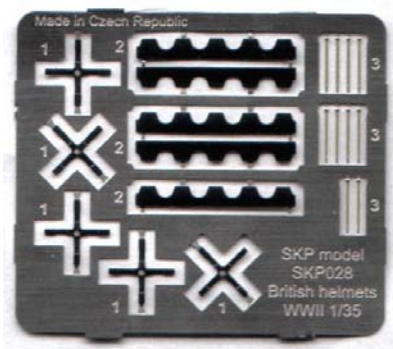

## British Elmetts

SKP 028

Scala 1/35

Perfette riproduzioni in scala 1/35 della famose “padelle” inglesi della Seconda Guerra Mondiale.

Nella confezione sono presenti cinque elmetti in ottone, gli interni sono riprodotti in metallo fotoinciso precolorato.

Ricordo che nel catalogo SKP Model sono presenti anche gli elmetti tedeschi e americani sempre della WW2.

[www.skpmodel.eu](http://www.skpmodel.eu)

**SKP model**

*Costantino Sanna*